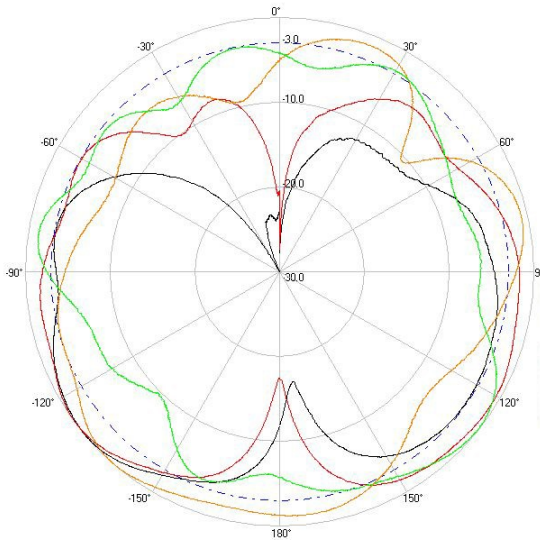

> Part Number: **ATS-OO-245-34-4RPSP-36**

> **2.45 GHZ**

> **5.5 GHZ**

H-Plane

H-Plane

V-Plane

V-Plane

### Radiation Pattern Legend

Lead 1: Black    Lead 2: Red    Lead 3: Orange    Lead 4: Green