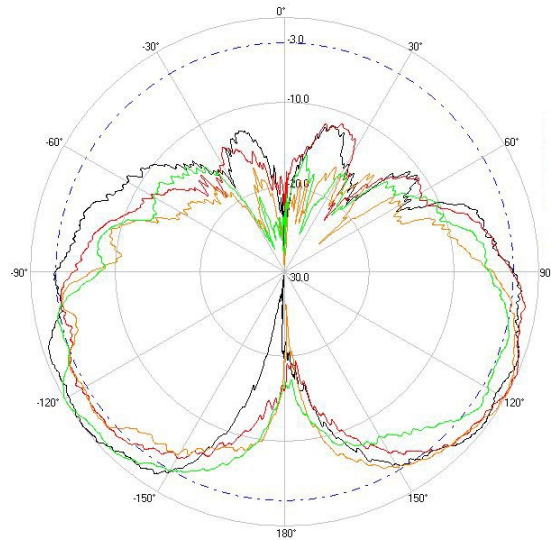

> Part Number: **ATS-OO-245-34-4RPSP-36**

> **2.45 GHZ**

> **5.5 GHZ**

H-Plane

H-Plane

V-Plane

V-Plane

### Radiation Pattern Legend

Lead 1: Black    Lead 2: Red    Lead 3: Orange    Lead 4: Green