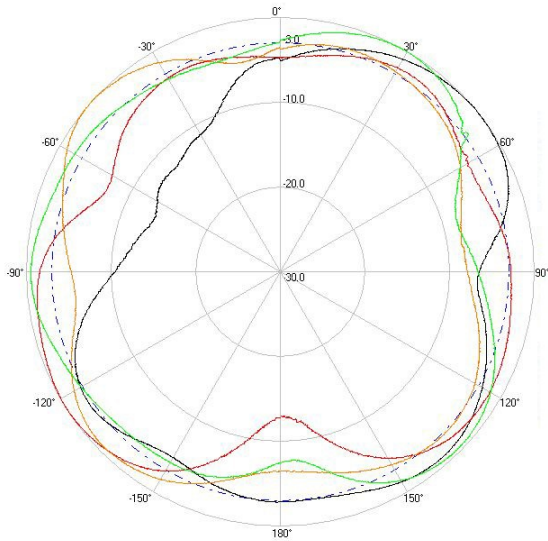

> Part Number: **ATS-OO-245-34-4RPSP-36**

> **2.45 GHZ**

> **5.5 GHZ**

H-Plane

H-Plane

V-Plane

V-Plane

### Radiation Pattern Legend

Lead 1: Black    Lead 2: Red    Lead 3: Orange    Lead 4: Green