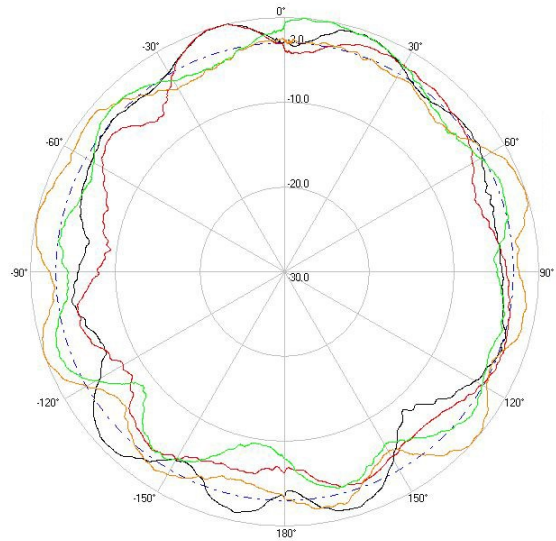

> Part Number: **ATS-OO-245-34-4RPSP-36**

> **2.45 GHZ**

> **5.5 GHZ**

H-Plane

H-Plane

V-Plane

V-Plane

### Radiation Pattern Legend

Lead 1: Black    Lead 2: Red    Lead 3: Orange    Lead 4: Green